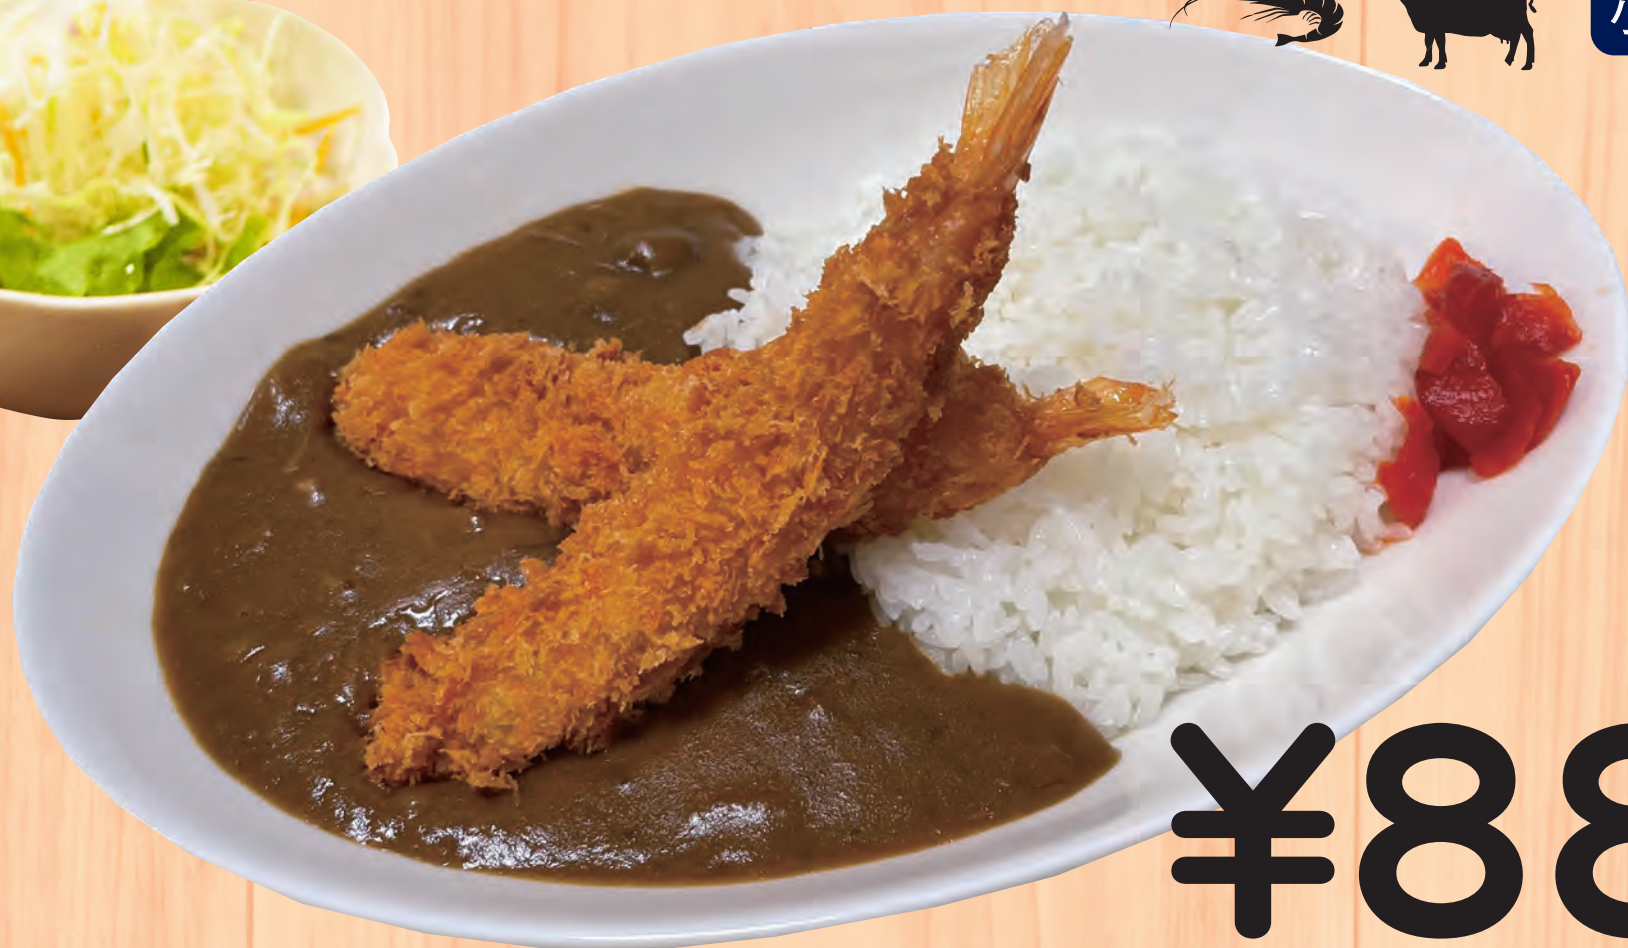

特製！ちょっとスパイシー！ ポークカツカレー（サラダ付）

Curry Rice with Pork Cutlet

小麦

乳

¥990

特製！ちょっとスパイシー！ エビフライカレー

Shimanto beef CurryRice

(サラダ付)