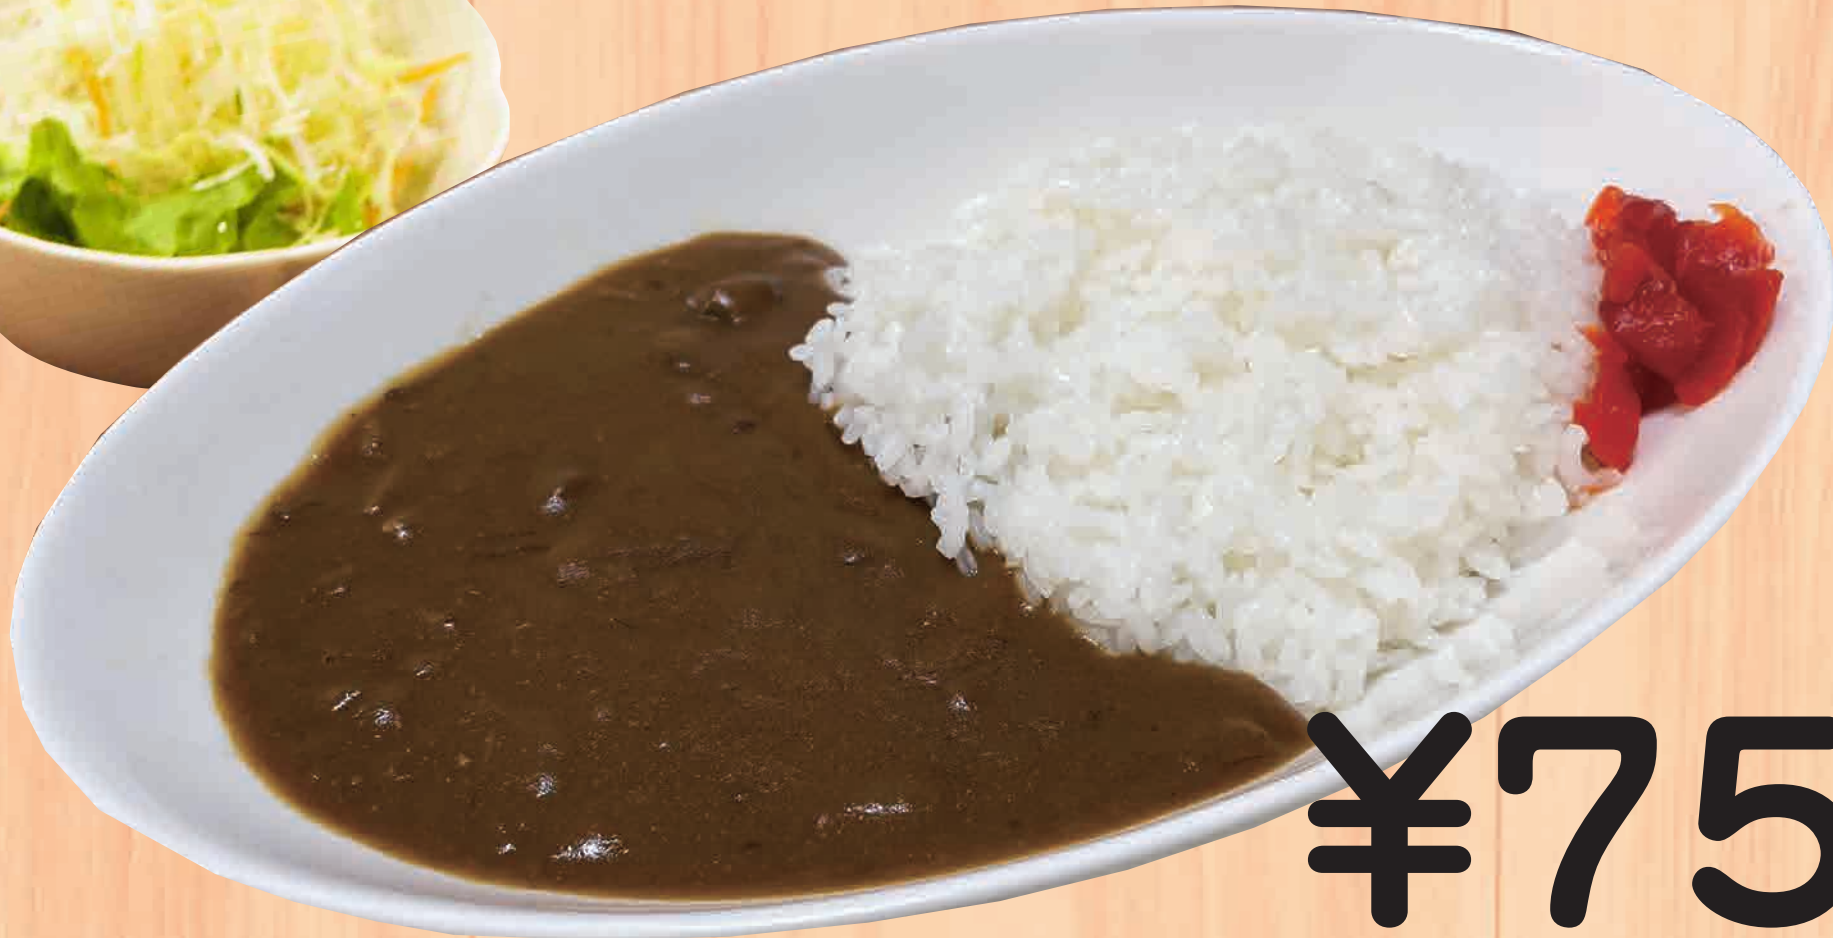

特製！ちょっとスパイシー！ 四万十牛カレー (サラダ付)

Shimanto beef CurryRice

小麦

乳

¥750