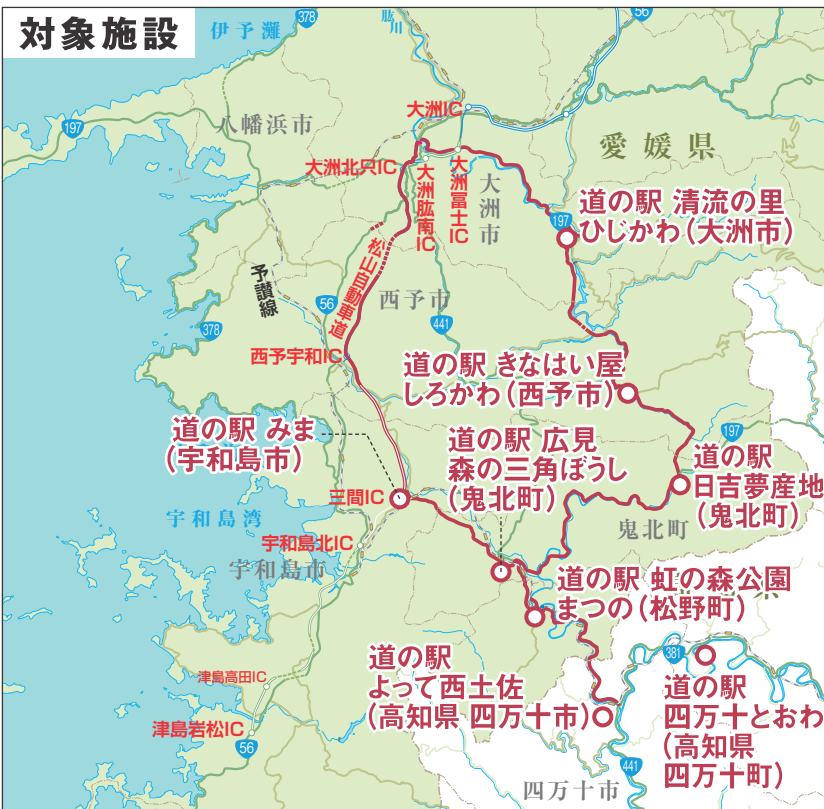

第2回抽選: 令和8年11月30日(月)応募分までが対象。事務局による厳選な抽選を行い、決定いたします。

当選者発表: 景品の発送をもってかえさせていただきます。

駅によっては臨時休業、または営業時間変更になる場合がございますので、お出かけの際には事前にご確認ください。

デジタルスタンプラリーになりました!

みきゃんアプリ

みきゃんアプリをダウンロードして、スタンプラリーを楽しもう!

iPhoneをご使用の方は
こちらから▶▶▶

Androidをご使用の方は
こちらから▶▶▶

営業案内 ※道の駅の時間は別途お問い合わせ下さい

道の駅 清流の里ひじかわ
圏平日11:00~14:30(L014:00)
土日祝11:00~15:30(L015:00)
困木曜
☎0893-34-2700

道の駅 きなはい屋しろかわ
圏10:30~15:00
困火曜
☎0894-82-1100

道の駅 日吉夢産地
圏11:00~13:30 (L013:00)
困火曜(レストラン)
☎0895-44-2340